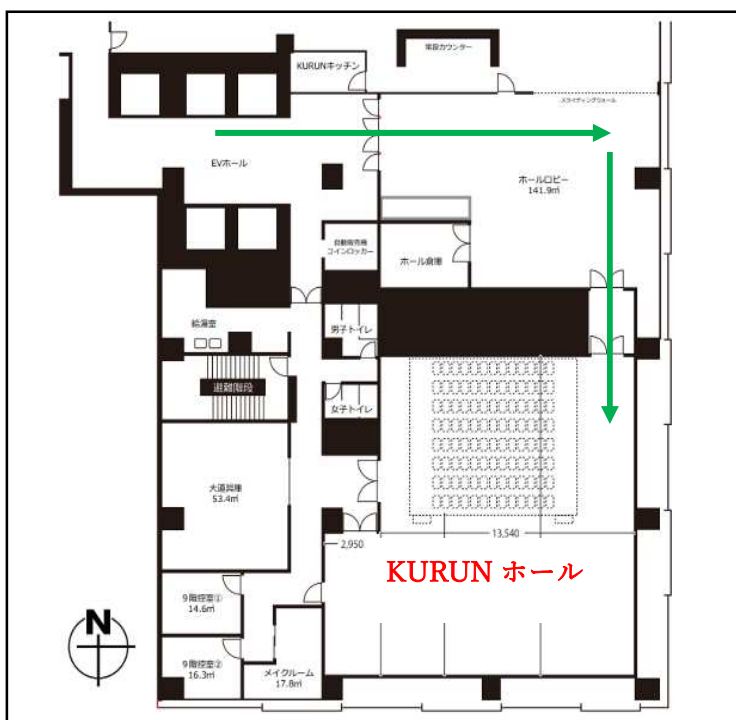

バイク - 400 円/日（最初の 3 時間は無料）

自転車 - 200 円/日（最初の 3 時間は無料）

◇岡山駅～杜の街グレースへの案内図

◇杜の街グレース内の案内図

岡山駅より徒歩

◇KURUN ホール案内図

市役所方面より
徒歩

1F エントランスを
エレベータを
ご利用いただき、
9F までお越
しください。